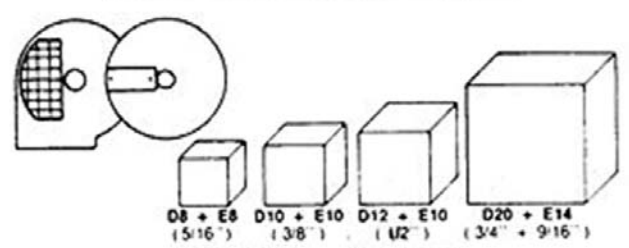

D DISCS ■ DICE ■ CUBES